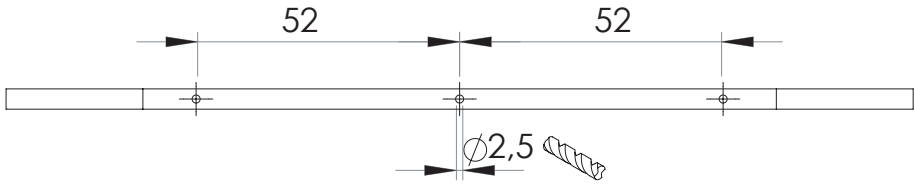

1:14 LR634 Alu Aufsatzgitter Schaufel  
1:14 Alum. LR634 Bucket protective grid

**DE** // Betriebsanleitung

**GB** // Instruction Manual

Tamiya-Carson Modellbau GmbH & Co. KG // Werkstraße 1 // D-90765 Fürth

Achtung, keine Bohrschablone!!!  
Attention, no drill template!!!

2x6 mm Screw  
Schraube

DA4 x 3